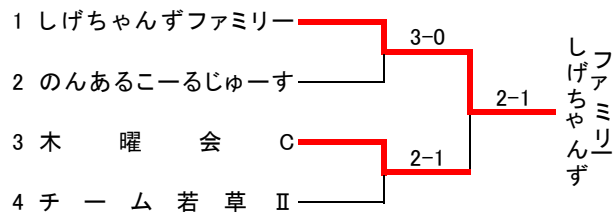

COURT SIDE	1	目原 智晃	1
	2	寺下 一貴	1
	3	大野 徹也	1
	4	平塚 大悟	1
	5	大園 郁	2
	6	若林 紀明	1
	7		
	8		

サザンクロス
金木犀

3-0

2-1

2-1

3-0

3-0 2-1

2-1

2-1

Bパート

Cパート

Dパート

コンソレーション

Aパート

Bパート

Cパート