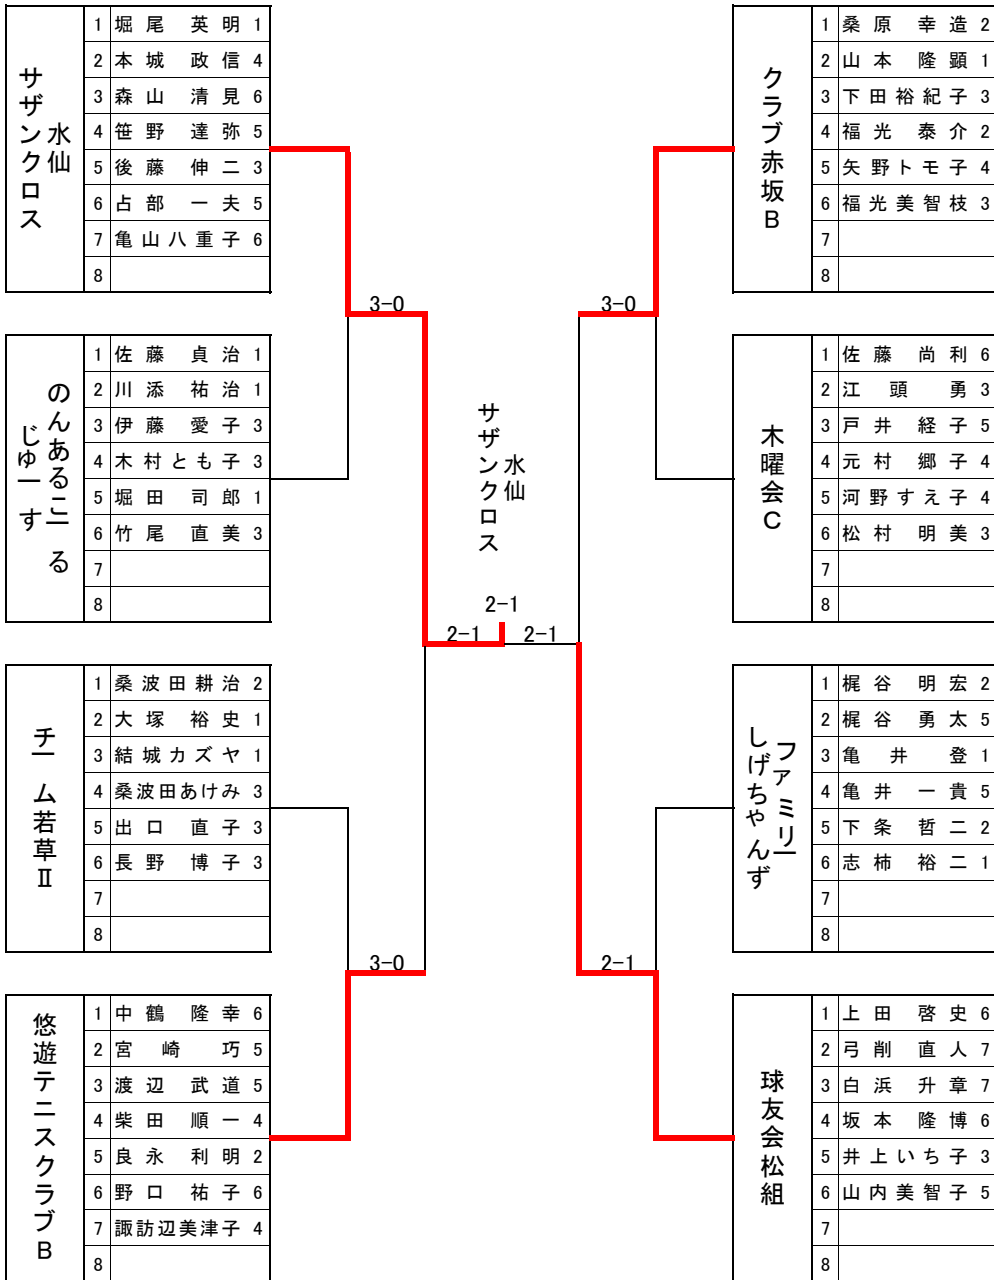

Aパート

サザンクロス 金木犀	1	米森 太郎	3
	2	秋本 広実	3
	3	池増 英治	3
	4	松尾 政信	3
	5	金子 望	2
	6	松岡 浩一	1
	7	田中 憲一	3
	8		

ビバリー ヒルズ	1	有馬 久裕	2
	2	釘崎 貴弘	1
	3	槇坂 淳一	2
	4	的野 正和	1
	5	簗原 毅	2
	6	今里 芳仁	3
	7		
	8		

まどかクラブ	1	曾我 昌友	5
	2	吉村 恒雄	6
	3	沢渡くみ子	5
	4	古賀 清	2
	5	大坪 初美	5
	6	森 裕子	4
	7	渡辺真砂子	5
	8		

愛球会桜組	1	戸上 政一	6
	2	鬼塚富久美	6
	3	小山 栄	6
	4	重岡 弘	6
	5	安垣 春一	5
	6	友谷 捷太郎	5
	7	香月 英輔	5
	8		

チームもりっぼ	1	斉藤 慎悟	2
	2	菅 洋	2
	3	高田 繁幸	2
	4	庄崎 信尚	1
	5	田中 英男	2
	6	中村 洋一	2
	7	森坪 義高	2
	8		

土曜練習会	1	佐藤 秀樹	1
	2	山本 直樹	1
	3	宮本 俊哉	1
	4	杉村 泰輔	1
	5	岩井中 秀司	1
	6	梅田 威之	1
	7		
	8		

COURT SIDE	1	目原 智晃	1
	2	寺下 一貴	1
	3	大野 徹也	1
	4	平塚 大悟	1
	5	大園 郁	2
	6	若林 紀明	1
	7		
	8		

サザンクロス
金木犀

3-0

2-1

2-1

3-0

3-0 2-1

2-1

2-1

Bパート

Cパート

Dパート

コンソレーション

Aパート

Bパート

Cパート