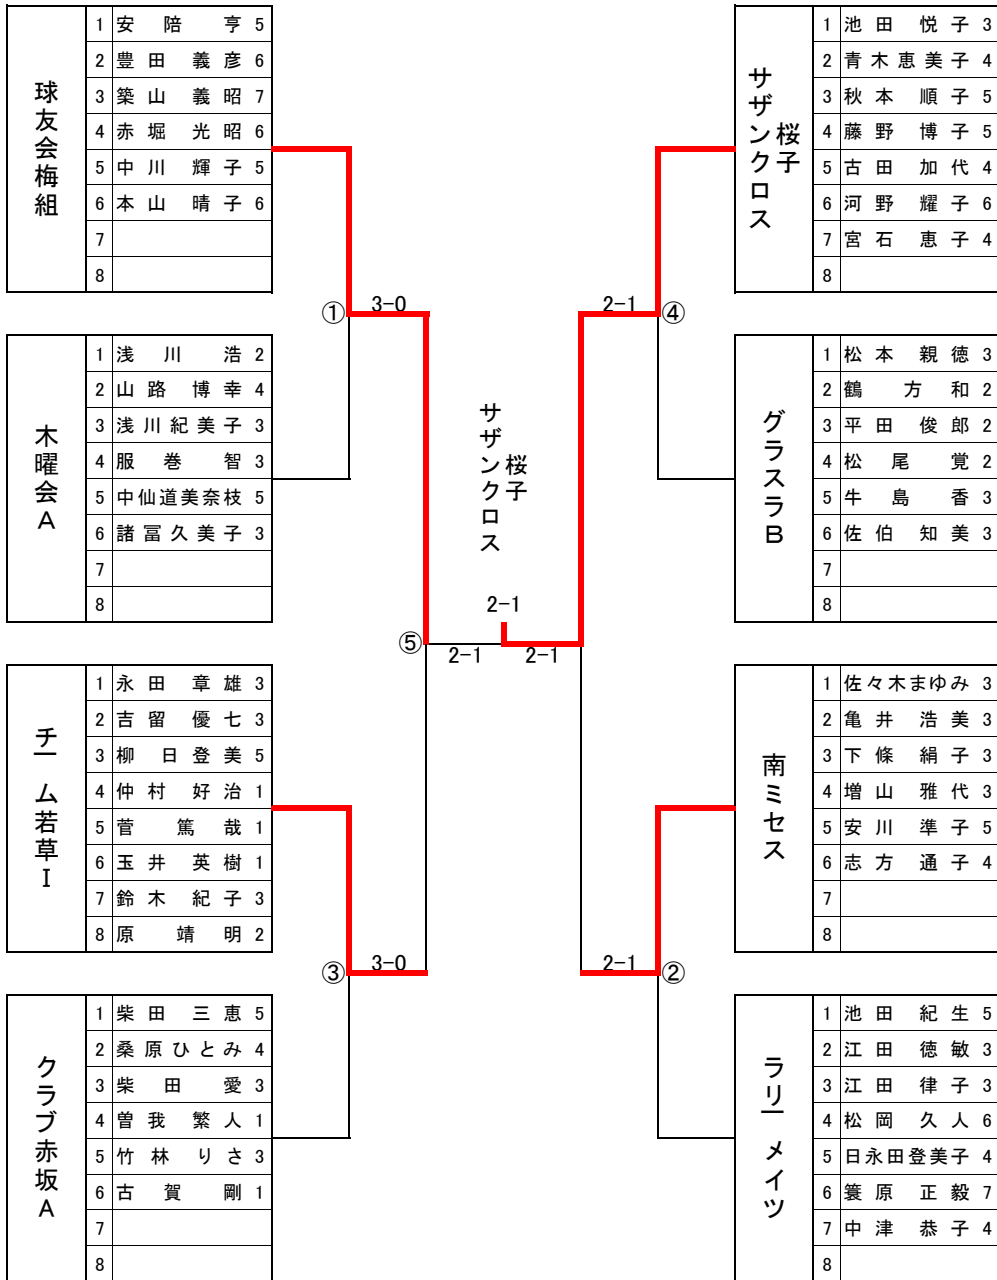

Aパート

サザンクロス 金木犀	1	米森 太郎	3
	2	秋本 広実	3
	3	池増 英治	3
	4	松尾 政信	3
	5	金子 望	2
	6	松岡 浩一	1
	7	田中 憲一	3
	8		

ビバリー ヒルズ	1	有馬 久裕	2
	2	釘崎 貴弘	1
	3	槇坂 淳一	2
	4	的野 正和	1
	5	簗原 毅	2
	6	今里 芳仁	3
	7		
	8		

まどかクラブ	1	曾我 昌友	5
	2	吉村 恒雄	6
	3	沢渡くみ子	5
	4	古賀 清	2
	5	大坪 初美	5
	6	森 裕子	4
	7	渡辺真砂子	5
	8		

COURT SIDE	1	目原 智晃	1
	2	寺下 一貴	1
	3	大野 徹也	1
	4	平塚 大悟	1
	5	大園 郁	2
	6	若林 紀明	1
	7		
	8		

サザンクロス
金木犀

3-0

2-1

2-1

3-0

3-0 2-1

2-1

2-1

Bパート

Cパート

Dパート

コンソレーション

Aパート

Bパート

Cパート

Dパート