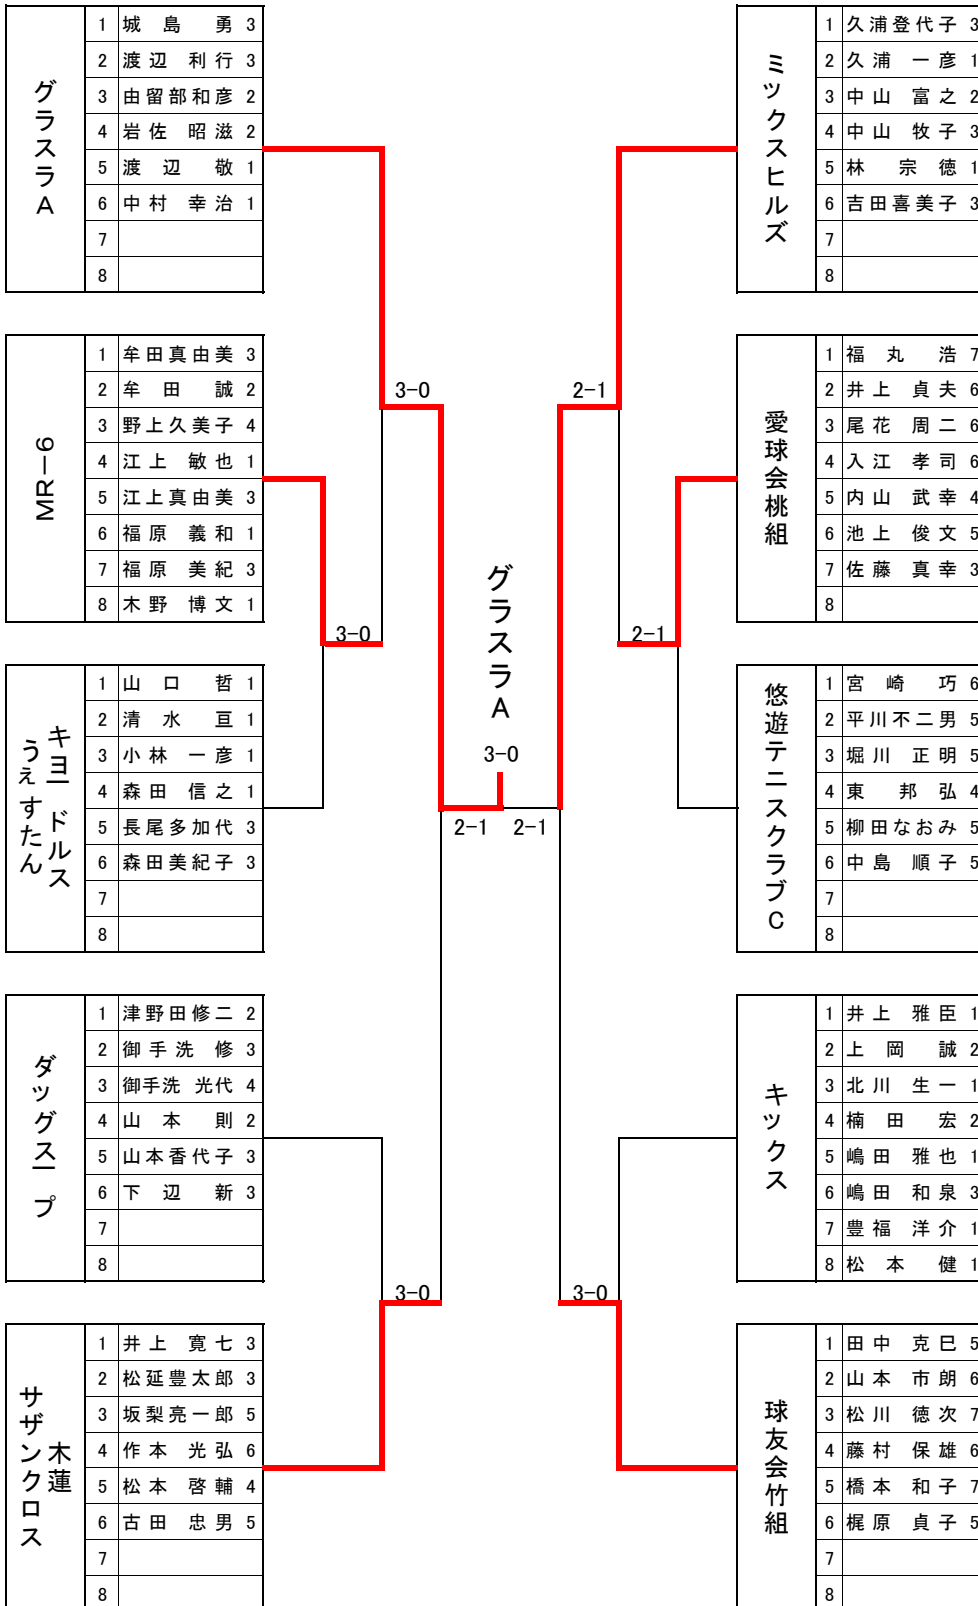

Aパート

サザンクロス 金木犀	1	米森 太郎	3
	2	秋本 広実	3
	3	池増 英治	3
	4	松尾 政信	3
	5	金子 望	2
	6	松岡 浩一	1
	7	田中 憲一	3
	8		

ビバリー ヒルズ	1	有馬 久裕	2
	2	釘崎 貴弘	1
	3	槇坂 淳一	2
	4	的野 正和	1
	5	簗原 毅	2
	6	今里 芳仁	3
	7		
	8		

まどかクラブ	1	曾我 昌友	5
	2	吉村 恒雄	6
	3	沢渡くみ子	5
	4	古賀 清	2
	5	大坪 初美	5
	6	森 裕子	4
	7	渡辺真砂子	5
	8		

愛球会桜組	1	戸上 政一	6
	2	鬼塚富久美	6
	3	小山 栄	6
	4	重岡 弘	6
	5	安垣 春一	5
	6	友谷 捷太郎	5
	7	香月 英輔	5
	8		

チームもりっぼ	1	斉藤 慎悟	2
	2	菅 洋	2
	3	高田 繁幸	2
	4	庄崎 信尚	1
	5	田中 英男	2
	6	中村 洋一	2
	7	森坪 義高	2
	8		

土曜練習会	1	佐藤 秀樹	1
	2	山本 直樹	1
	3	宮本 俊哉	1
	4	杉村 泰輔	1
	5	岩井中 秀司	1
	6	梅田 威之	1
	7		
	8		

COURT SIDE	1	目原 智晃	1
	2	寺下 一貴	1
	3	大野 徹也	1
	4	平塚 大悟	1
	5	大園 郁	2
	6	若林 紀明	1
	7		
	8		

サザンクロス
金木犀

3-0

2-1

2-1

3-0

3-0 2-1

2-1

2-1

Bパート

Cパート

Dパート

コンソレーション

Aパート

Bパート

Cパート