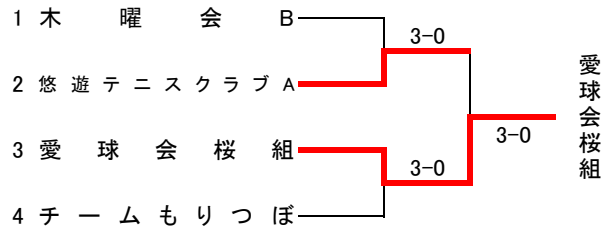

COURT SIDE	1	目原 智晃	1
	2	寺下 一貴	1
	3	大野 徹也	1
	4	平塚 大悟	1
	5	大園 郁	2
	6	若林 紀明	1
	7		
	8		

サザンクロス
金木犀

3-0

2-1

2-1

3-0

3-0 2-1

2-1

2-1

Bパート

Cパート

Dパート

コンソレーション

Aパート

Bパート

Cパート