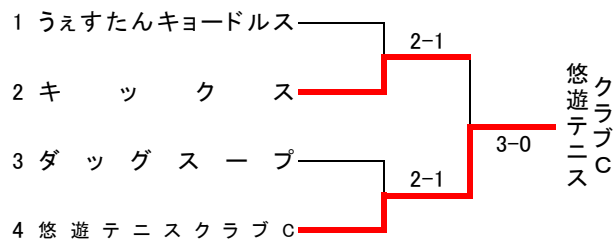

COURT SIDE	1	目原 智晃	1
	2	寺下 一貴	1
	3	大野 徹也	1
	4	平塚 大悟	1
	5	大園 郁	2
	6	若林 紀明	1
	7		
	8		

サザンクロス
金木犀

3-0

2-1

2-1

3-0

3-0 2-1

2-1

2-1

Bパート

Cパート

Dパート

コンソレーション

Aパート

Bパート

Cパート